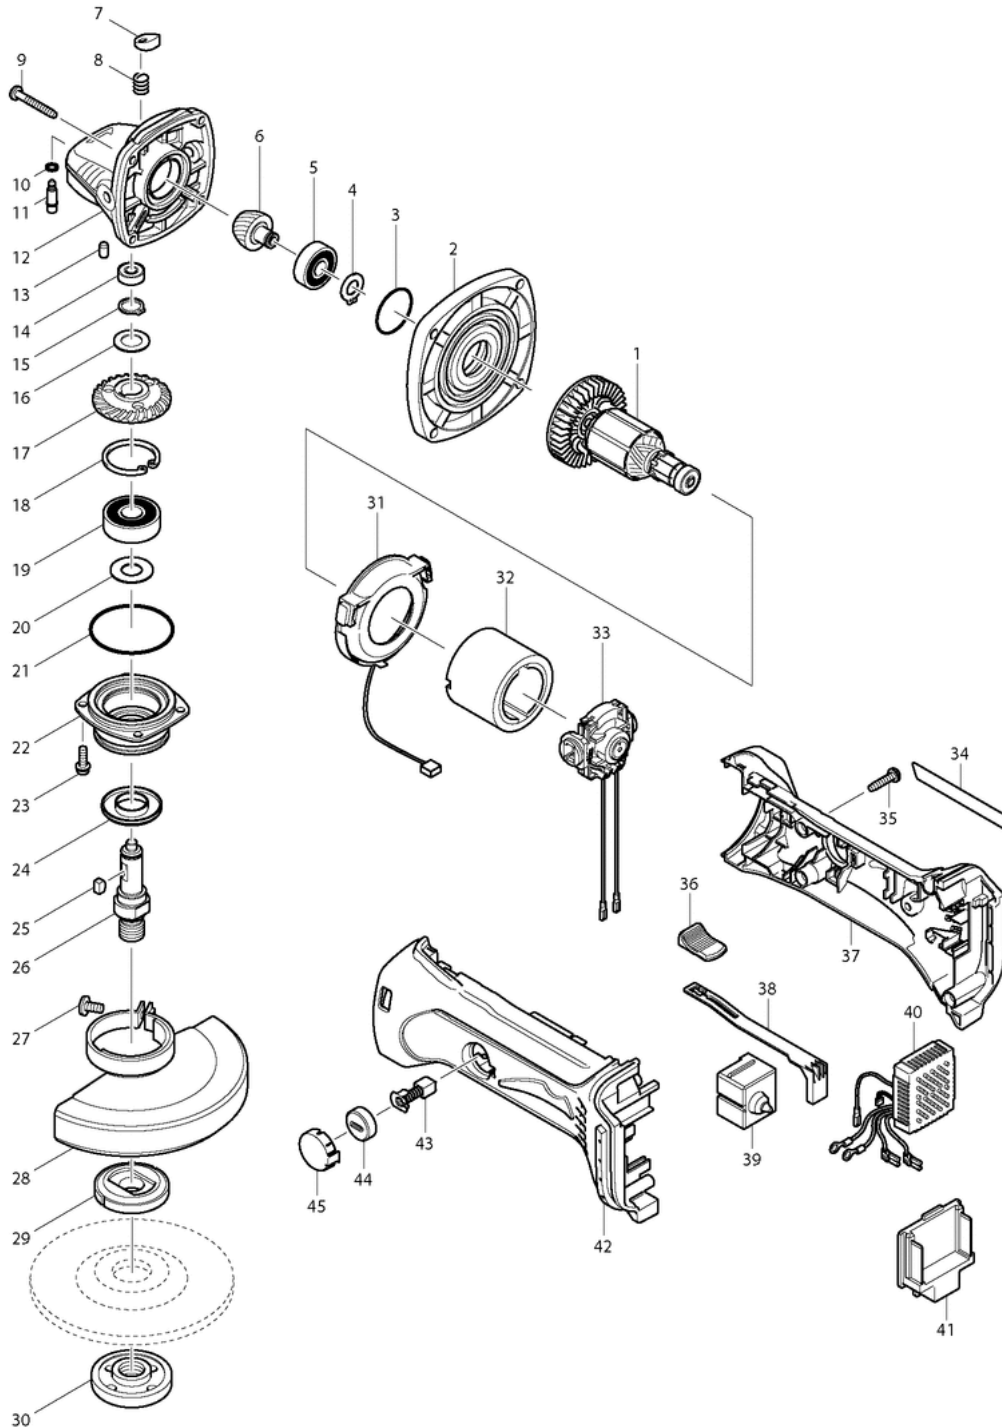

Makita Service Information / Model: DGA452

Makita Werkzeug Ges.m.b.H.

Airportstr. 4, 2401 Fischamend

Tel: 02232 / 777 00

Fax: 02232 / 777 00 - 40

Mail: verkauf@makita.at

Web: www.makita.at

Makita Service Information / Model: DGA452

POS	Bestell-Nr.	Artikelbeschreibung	Stk.	Stk.Preis
1	619218-8	MOTOR 18 V	1	N/A
2	317821-6	KRYT PREVODOVKY 9554-58	1	N/A
3	213445-5	O-KRÚŽOK 26 MT952/953/9554-58N	1	N/A
4	961005-4	POISTNY KRUZOK S-9	1	N/A
5	210042-8	LOŽISKO GULIČKOVÉ 629LLB	1	N/A
6	227501-5	KOLESO OZUBENÉ 19 BGA452/450	1	N/A
7	417771-6	VIEČKO 9554-9558	1	N/A
8	233072-2	PRUŽINA PRÍTLAČNÁ 8 9522NB	1	N/A
9	266361-0	SKRUTKA SAMOREZNÁ 4x30	4	N/A
10	213960-9	O-KRÚŽOK 5 9554NB-9558NB	1	N/A
11	256496-5	Shoulder Pin 4	1	N/A
12	318051-2	GEAR HOUSING	1	N/A
13	263002-9	KOLÍK GUMA 4	1	N/A
14	210033-9	LOŽISKO GULIČKOVÉ 696ZZ 2107FK/9554	1	N/A
15	961052-5	POISTNY KRÚŽOK S-12	1	N/A
16	253744-3	PODLOŽKA 12	1	N/A
17	227502-3	KOLESO OZUBENÉ 39 BGA452/450	1	N/A
18	962151-6	POISTNY KRUZOK R-32	1	N/A
19	211129-9	LOŽISKO GULIČKOVÉ 6201DDW	1	N/A
20	267238-2	PODLOŽKA 12 MT952/953/955	1	N/A
21	213622-9	O-KRÚŽOK 45 9554NB-9558NB	1	N/A
22	318331-6	KRYT LOŽISKA 9554NB-9558NB/BGA	1	N/A
23	911121-2	SKRUTKA M4X14	4	N/A
24	345464-4	LABYRINTOVY KRUZOK 9554NB-9558NB	1	N/A
25	254011-9	PERO WOODRUFFOVE 4	1	N/A
26	324489-1	OSKA 9554NB-9558NB	1	N/A
27	265180-1	SKRUTKA M5x16 GA6021/GA4530	1	N/A
28	123098-1	WHEEL COVER ASS'Y	1	N/A
28		*** INC. 27		N/A
29	224415-9	INNER FLANGE 42	1	N/A
30	224554-5	LOCK NUT 14-45	1	N/A
31	631714-6	LED Circuit	1	N/A
32	638627-2	YOKE UNIT	1	N/A
33	638921-2	ENDBELL COMPLETE	1	N/A
34	815H70-2	DGA452 NAME PLATE	1	N/A
35	266326-2	SKRUTKA SAMOREZNÁ	5	N/A
36	419566-3	PREPÍNAČ 9554/58NB	1	N/A
37	187843-8	HOUSING SET	1	N/A
37		*** INC. 42		N/A
38	419519-2	SWITCH LEVER	1	N/A